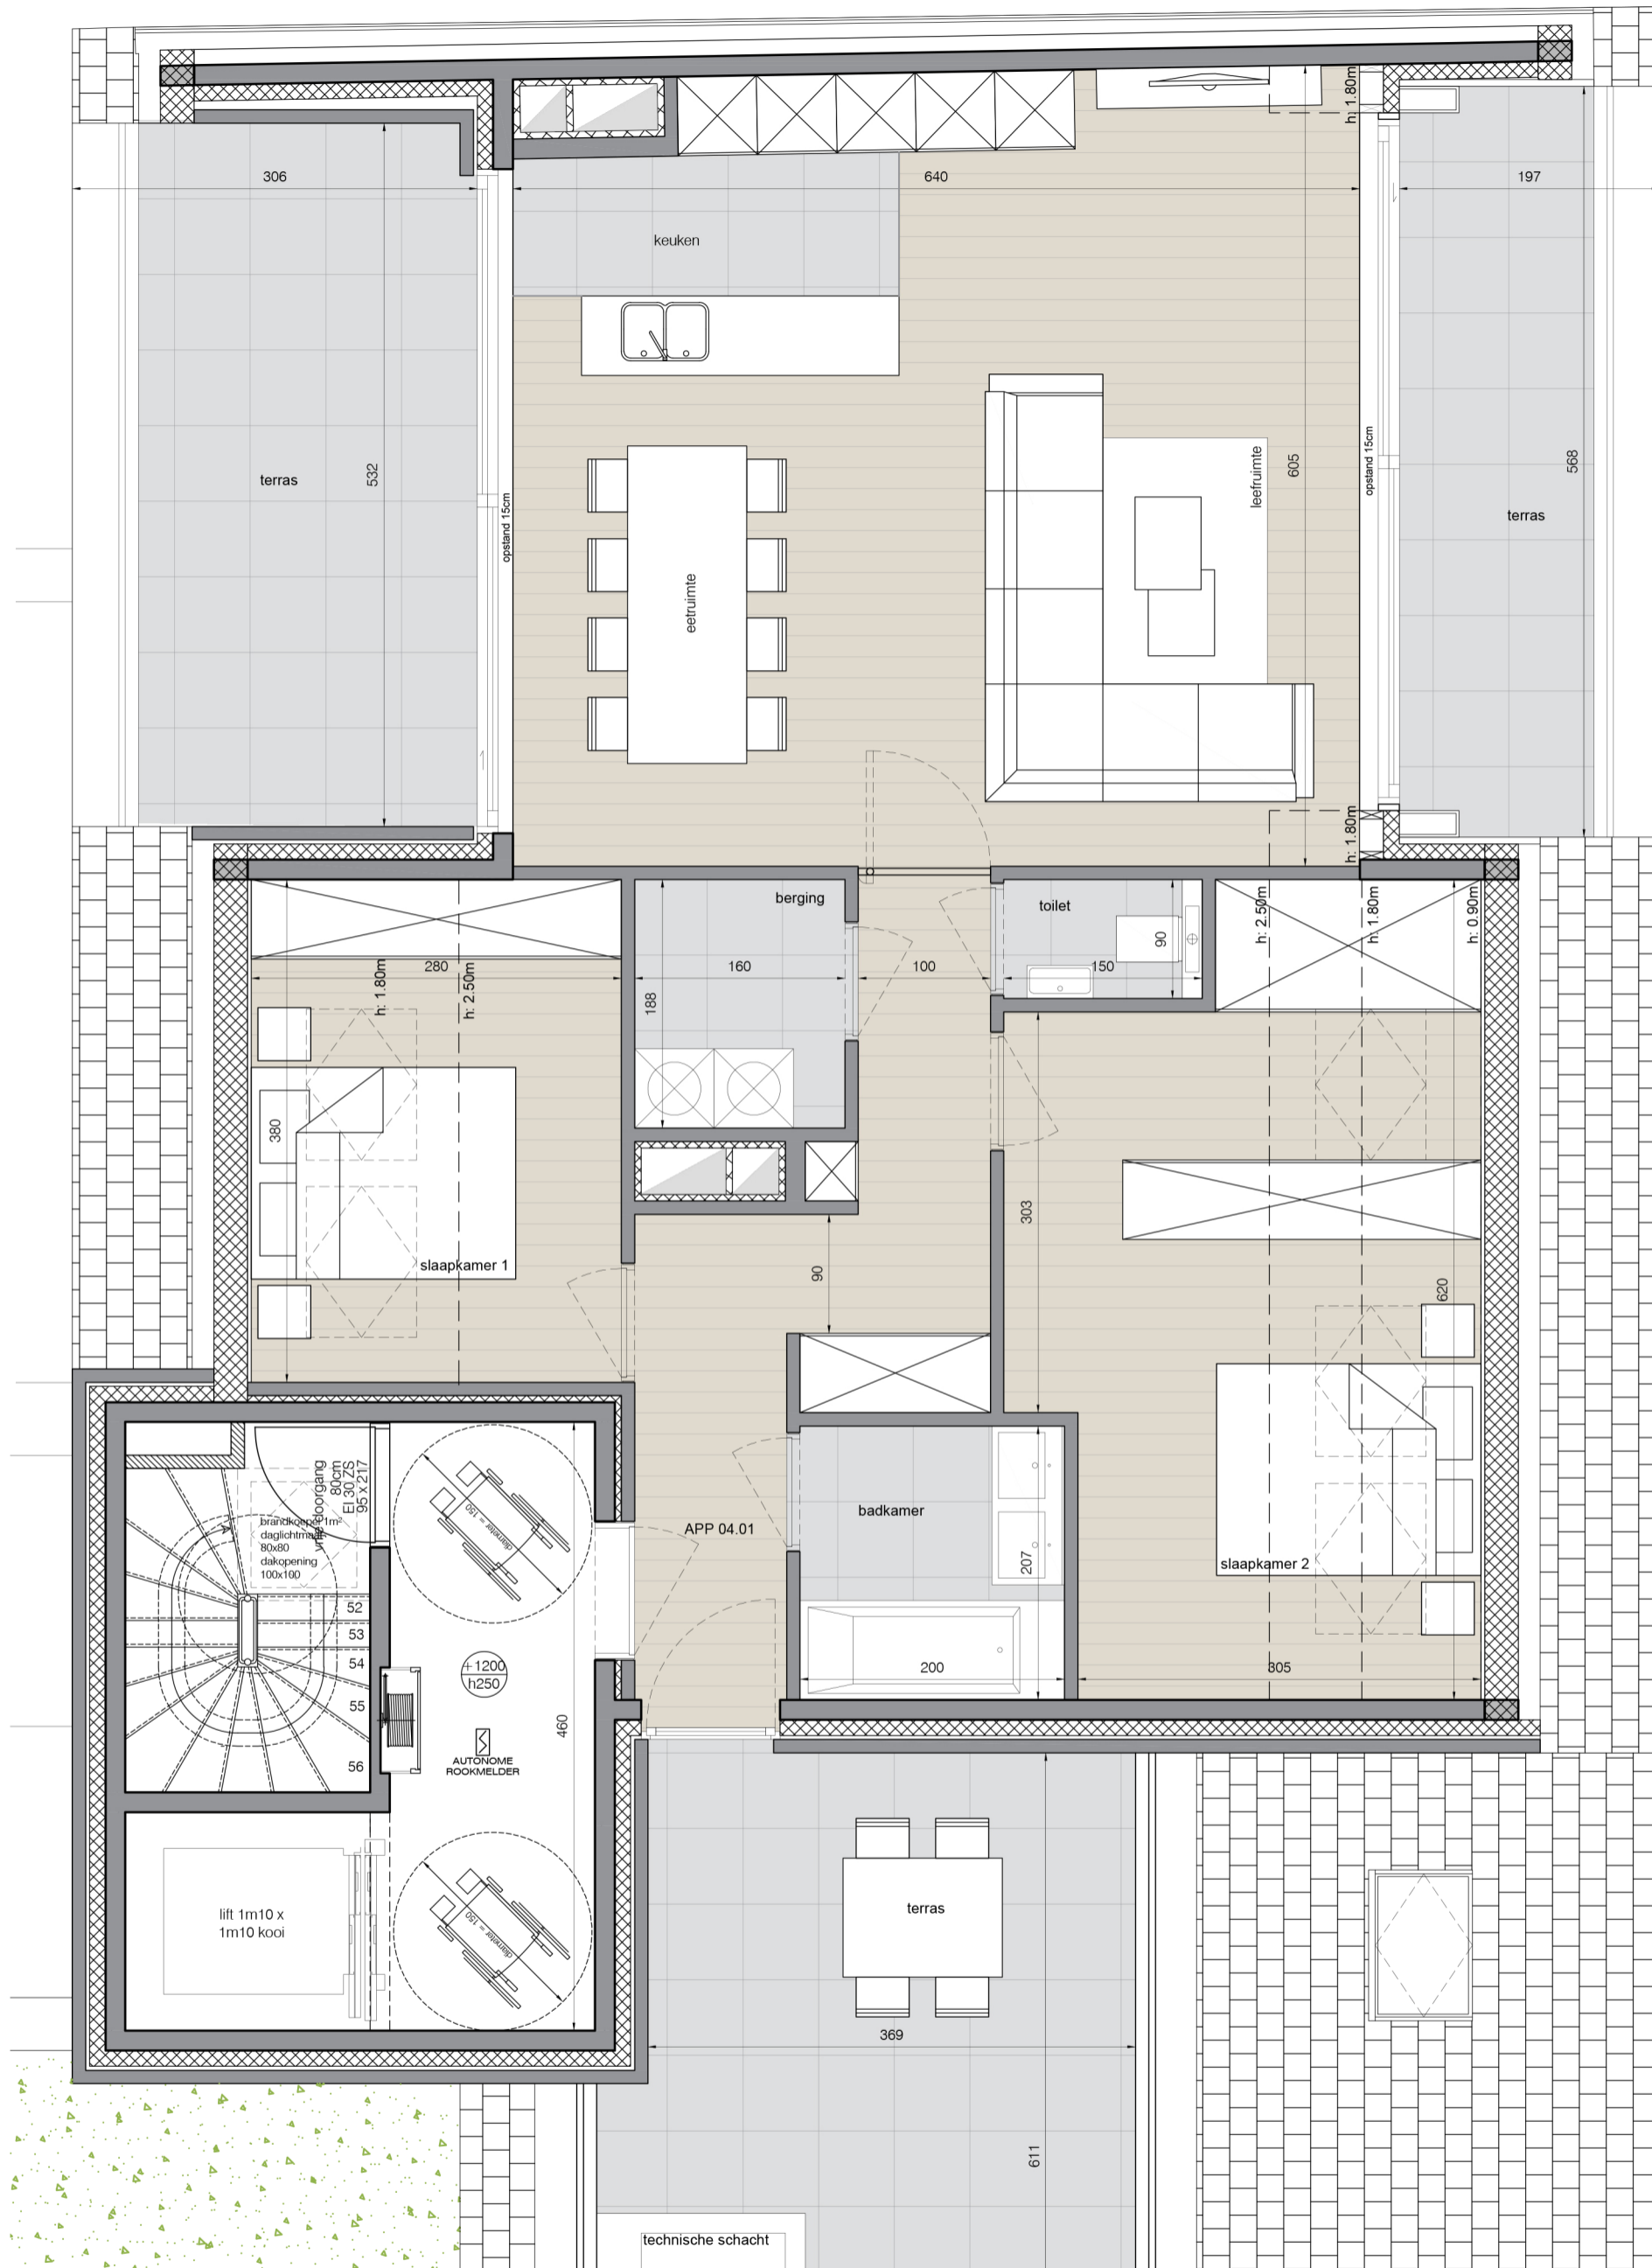

Alle afmetingen zijn informatief, het voorgestelde meubilair is louter illustratief en niet bindend. Oppervlakten zijn als volgt gemeten:

- * Buitenmuren inclusief
- * Technische kokers inclusief
- * Halfmuurs naar aanpalend appartementen of gemeenschappelijke delen
- * Tot op de perceelsgrens of tegen de gemeenschappelijke muur naar aanpalende gebouwen

Schaal 1/50

RESIDENTIE

KING CHARLES

UNIT 04.01
OPPERVLAKTE : 107.78 m²
OPPERVLAKTE TERRAS: 55.85 m²

immo
charlie
amalia@immocharlie.be
www.immocharlie.be
tel. 0474 75 88 42

smile,
you're home

Gedan

UITVOERDER
050/81 64 36
info@gedan.be
www.gedan.be